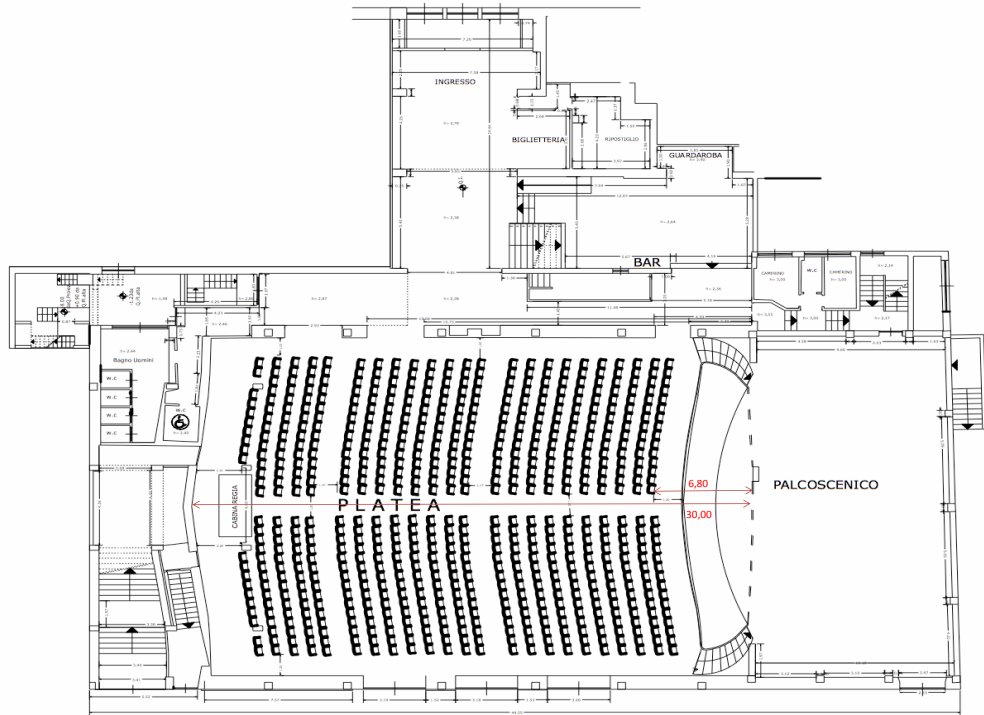

GESTIONI CINEMATOGRAFICHE SRL	
COMUNE DI GROSSETO	
Rilievo POSTI E PALCO Cinema - Teatro Moderno	
Ubicazione: Via Tripoli, 33 - Grosseto 58100	
Data: Dicembre / 2009	
Proprietà: Soc. Gestioni Cinematografiche Srl	
PLANIMETRIE	Tavola unica
scala: 1:200	

Piano PLATEA

Piano GALLERIA