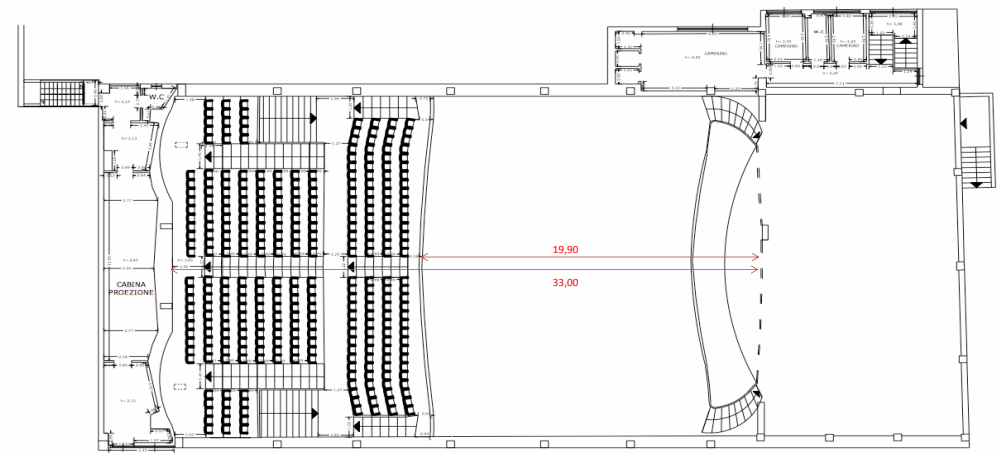

GESTIONI CINEMATOGRAFICHE SRL	
COMUNE DI GROSSETO	
Rilievo POSTI E PALCO Cinema - Teatro Moderno	
Ubicazione: Via Tripoli, 33 - Grosseto 58100	
Data: Dicembre / 2009	
Proprietà: Soc. Gestioni Cinematografiche Srl	
PLANIMETRIE	Tavola unica
scala: 1:200	

Piano PLATEA

Piano GALLERIA