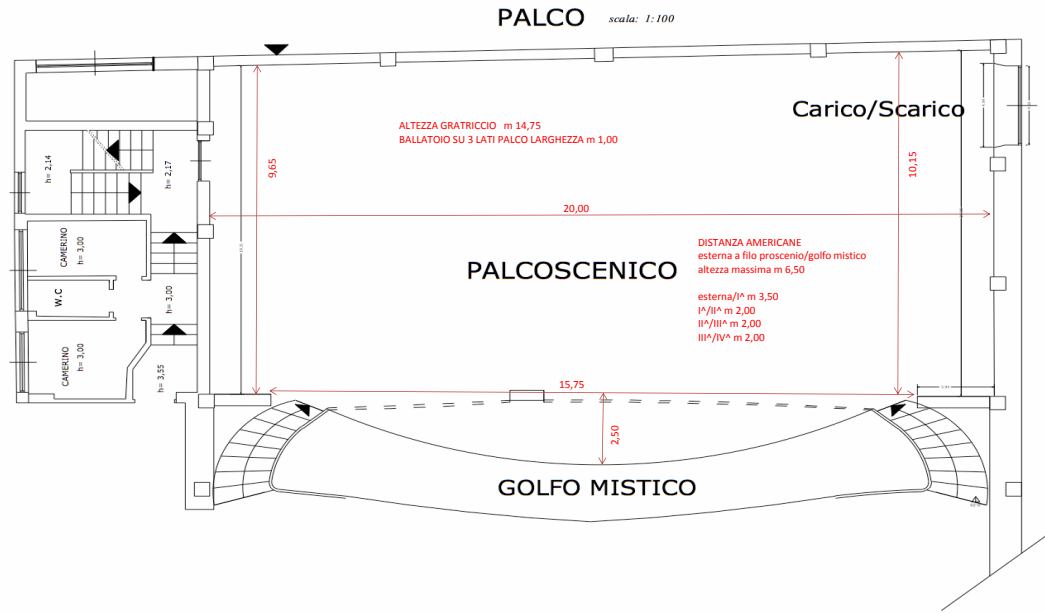

GESTIONI CINEMATOGRAFICHE SRL	
COMUNE DI GROSSETO	
Rilievo POSTI E PALCO Cinema - Teatro Moderno	
Ubicazione: Via Tripoli, 33 - Grosseto 58100	
Data: Dicembre / 2009	
Proprietà: Soc. Gestioni Cinematografiche Srl	
PLANIMETRIE	Tavola unica
scala: 1:200	

Piano PLATEA

Piano GALLERIA