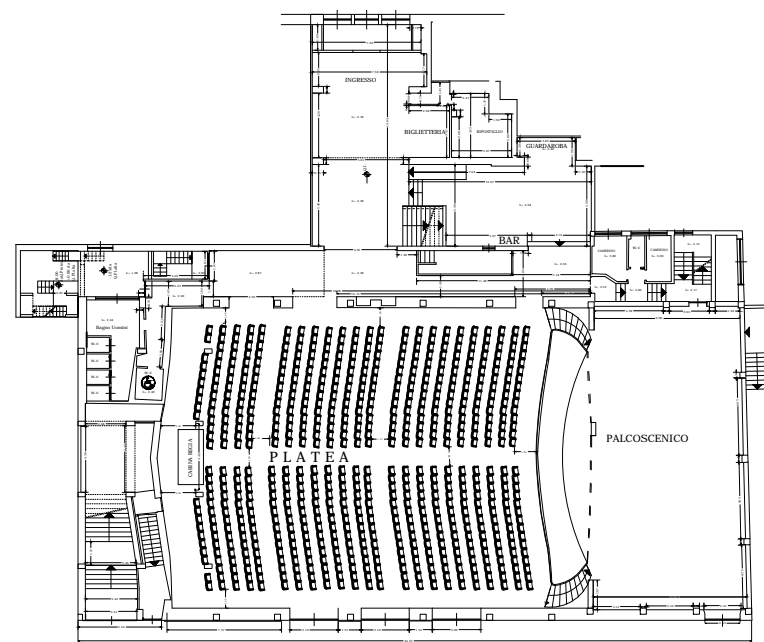

GESTIONI CINEMATOGRAFICHE SRL	
COMUNE DI GROSSETO	
Rilievo POSTI E PALCO Cinema - Teatro Moderno	
Ubicazione: Via Tripoli, 33 - Grosseto 58100	
Data: Dicembre / 2009	
Progetto: Soc. Gestioni Cinematografiche Srl	
PLANIMETRIE	Tavola unica
	scala: 1:200

Piano PLATEA

Piano GALLERIA