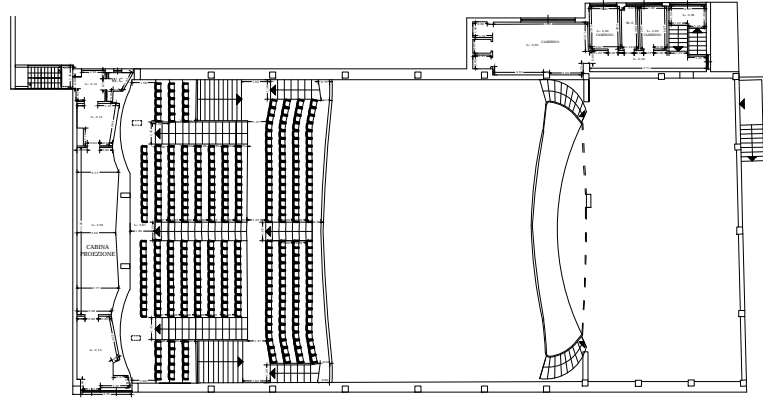

GESTIONI CINEMATOGRAFICHE SRL	
COMUNE DI GROSSETO	
Rilievo POSTI E PALCO Cinema - Teatro Moderno	
Ubicazione: Via Tripoli, 33 - Grosseto 58100	
Data: Dicembre / 2009	
Progetto: Soc. Gestioni Cinematografiche Srl	
PLANIMETRIE	Tavola unica
	scala: 1:200

Piano PLATEA

Piano GALLERIA