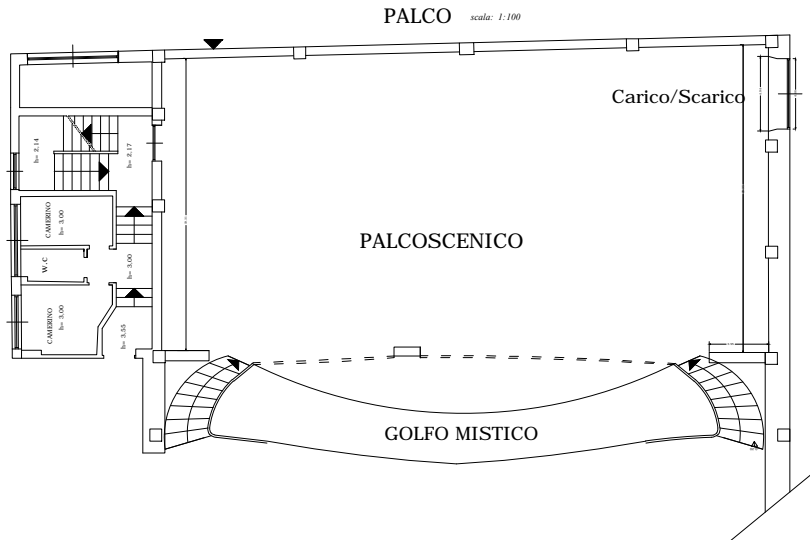

GESTIONI CINEMATOGRAFICHE SRL	
COMUNE DI GROSSETO	
Rilievo POSTI E PALCO Cinema - Teatro Moderno	
Ubicazione: Via Tripoli, 33 - Grosseto 58100	
Data: Dicembre / 2009	
Progetto: Soc. Gestioni Cinematografiche Srl	
PLANIMETRIE	Tavola unica
	scala: 1:200

Piano PLATEA

Piano GALLERIA